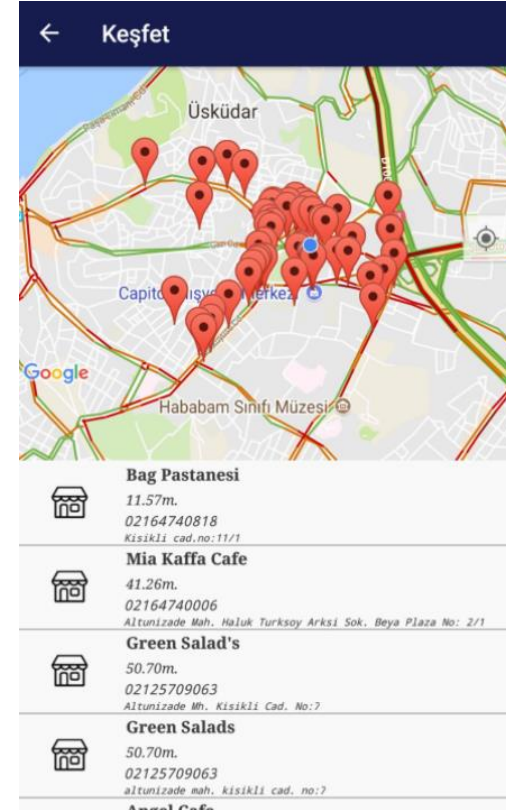

İos & Android Mobil Uygulama

Keşfet ;
Yakınındaki Restaurant , Cafe ve Market vs. ilgili üye işyerleri bilgileri gözükmektedir.