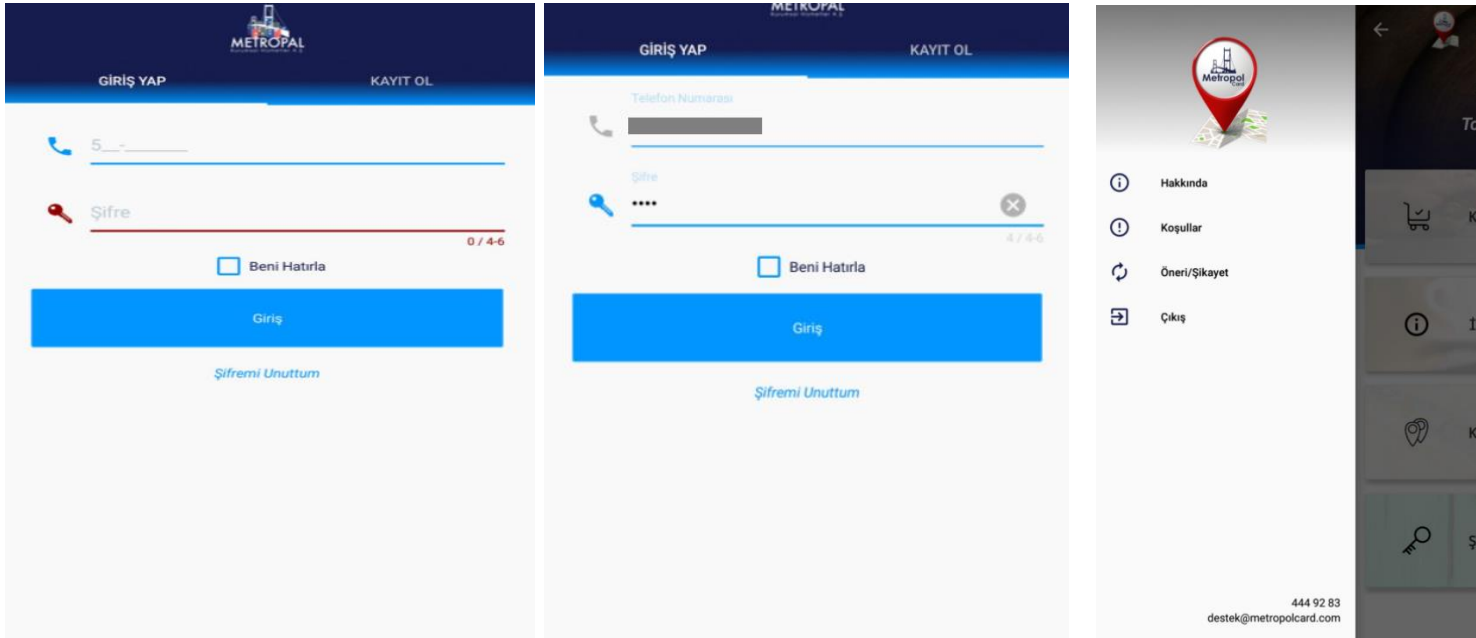

Telefon Numarası ile İşlem Yapma;

Öncelikle Telefon numarasının sistemlerimizde kayıtlı olması gerekmektedir. POS cihazı ana menü ekranındayken “00” tuşuna eğer pos cihazında “00” tuşu yoksa “0” tuşuna basılır. Ekranda telefon numaranızı girin uyarısı alınır ve telefon numarası başında “0” olmadan “10 haneli” olarak tuşlanarak yapılmak istenilen işlem seçilerek işlem yapılır.

Mobil Uygulamalar

**İos ve Android üzerinden mobil uygulamalarımızı
indirebilirsiniz.**

Android

<https://play.google.com/store/apps/details?id=com.Metropol.MetropolCard&hl=tr>

ios

<https://itunes.apple.com/us/app/metropolcard-kullan%C4%B1c%C4%B1/id1241687464?ls=1&mt=8>

İos & Android Mobil Uygulama

Metropolcard sistemine tanımlı Gsm / 16 haneli kart numarası ve uygulamalara giriş yapabilirsiniz.

İos & Android Mobil Uygulama

Girilen ana sayfada mevcut kart bakiyesi gözükmemektedir.
Aşağıdaki işlem başlıkları yer almaktadır.