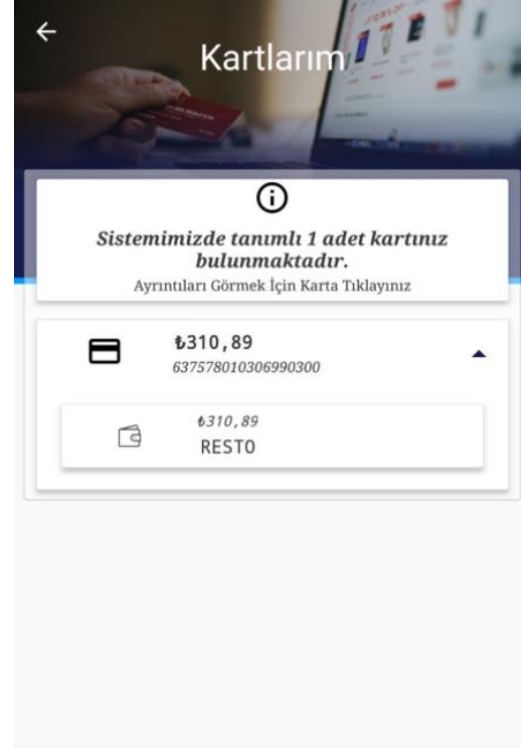

İos & Android Mobil Uygulama

Metropolcard sistemine tanımlı Gsm / 16 haneli kart numarası ve uygulamalara giriş yapabilirsiniz.

İos & Android Mobil Uygulama

Girilen ana sayfada mevcut kart bakiyesi gözükmemektedir.
Aşağıdaki işlem başlıkları yer almaktadır.

- Kartlarım
- İşlem Geçmişi
- Keşfet

İos & Android Mobil Uygulama

Kartlarım ;
Mevcut kart bakiyesi ve tanımlanan ürün bilgisi
gözükmektedir.

İos & Android Mobil Uygulama

İşlem Geçmişi ;
Karta ait Yükleme ve Satış işlemleri detaylı olarak
gözükmektedir.